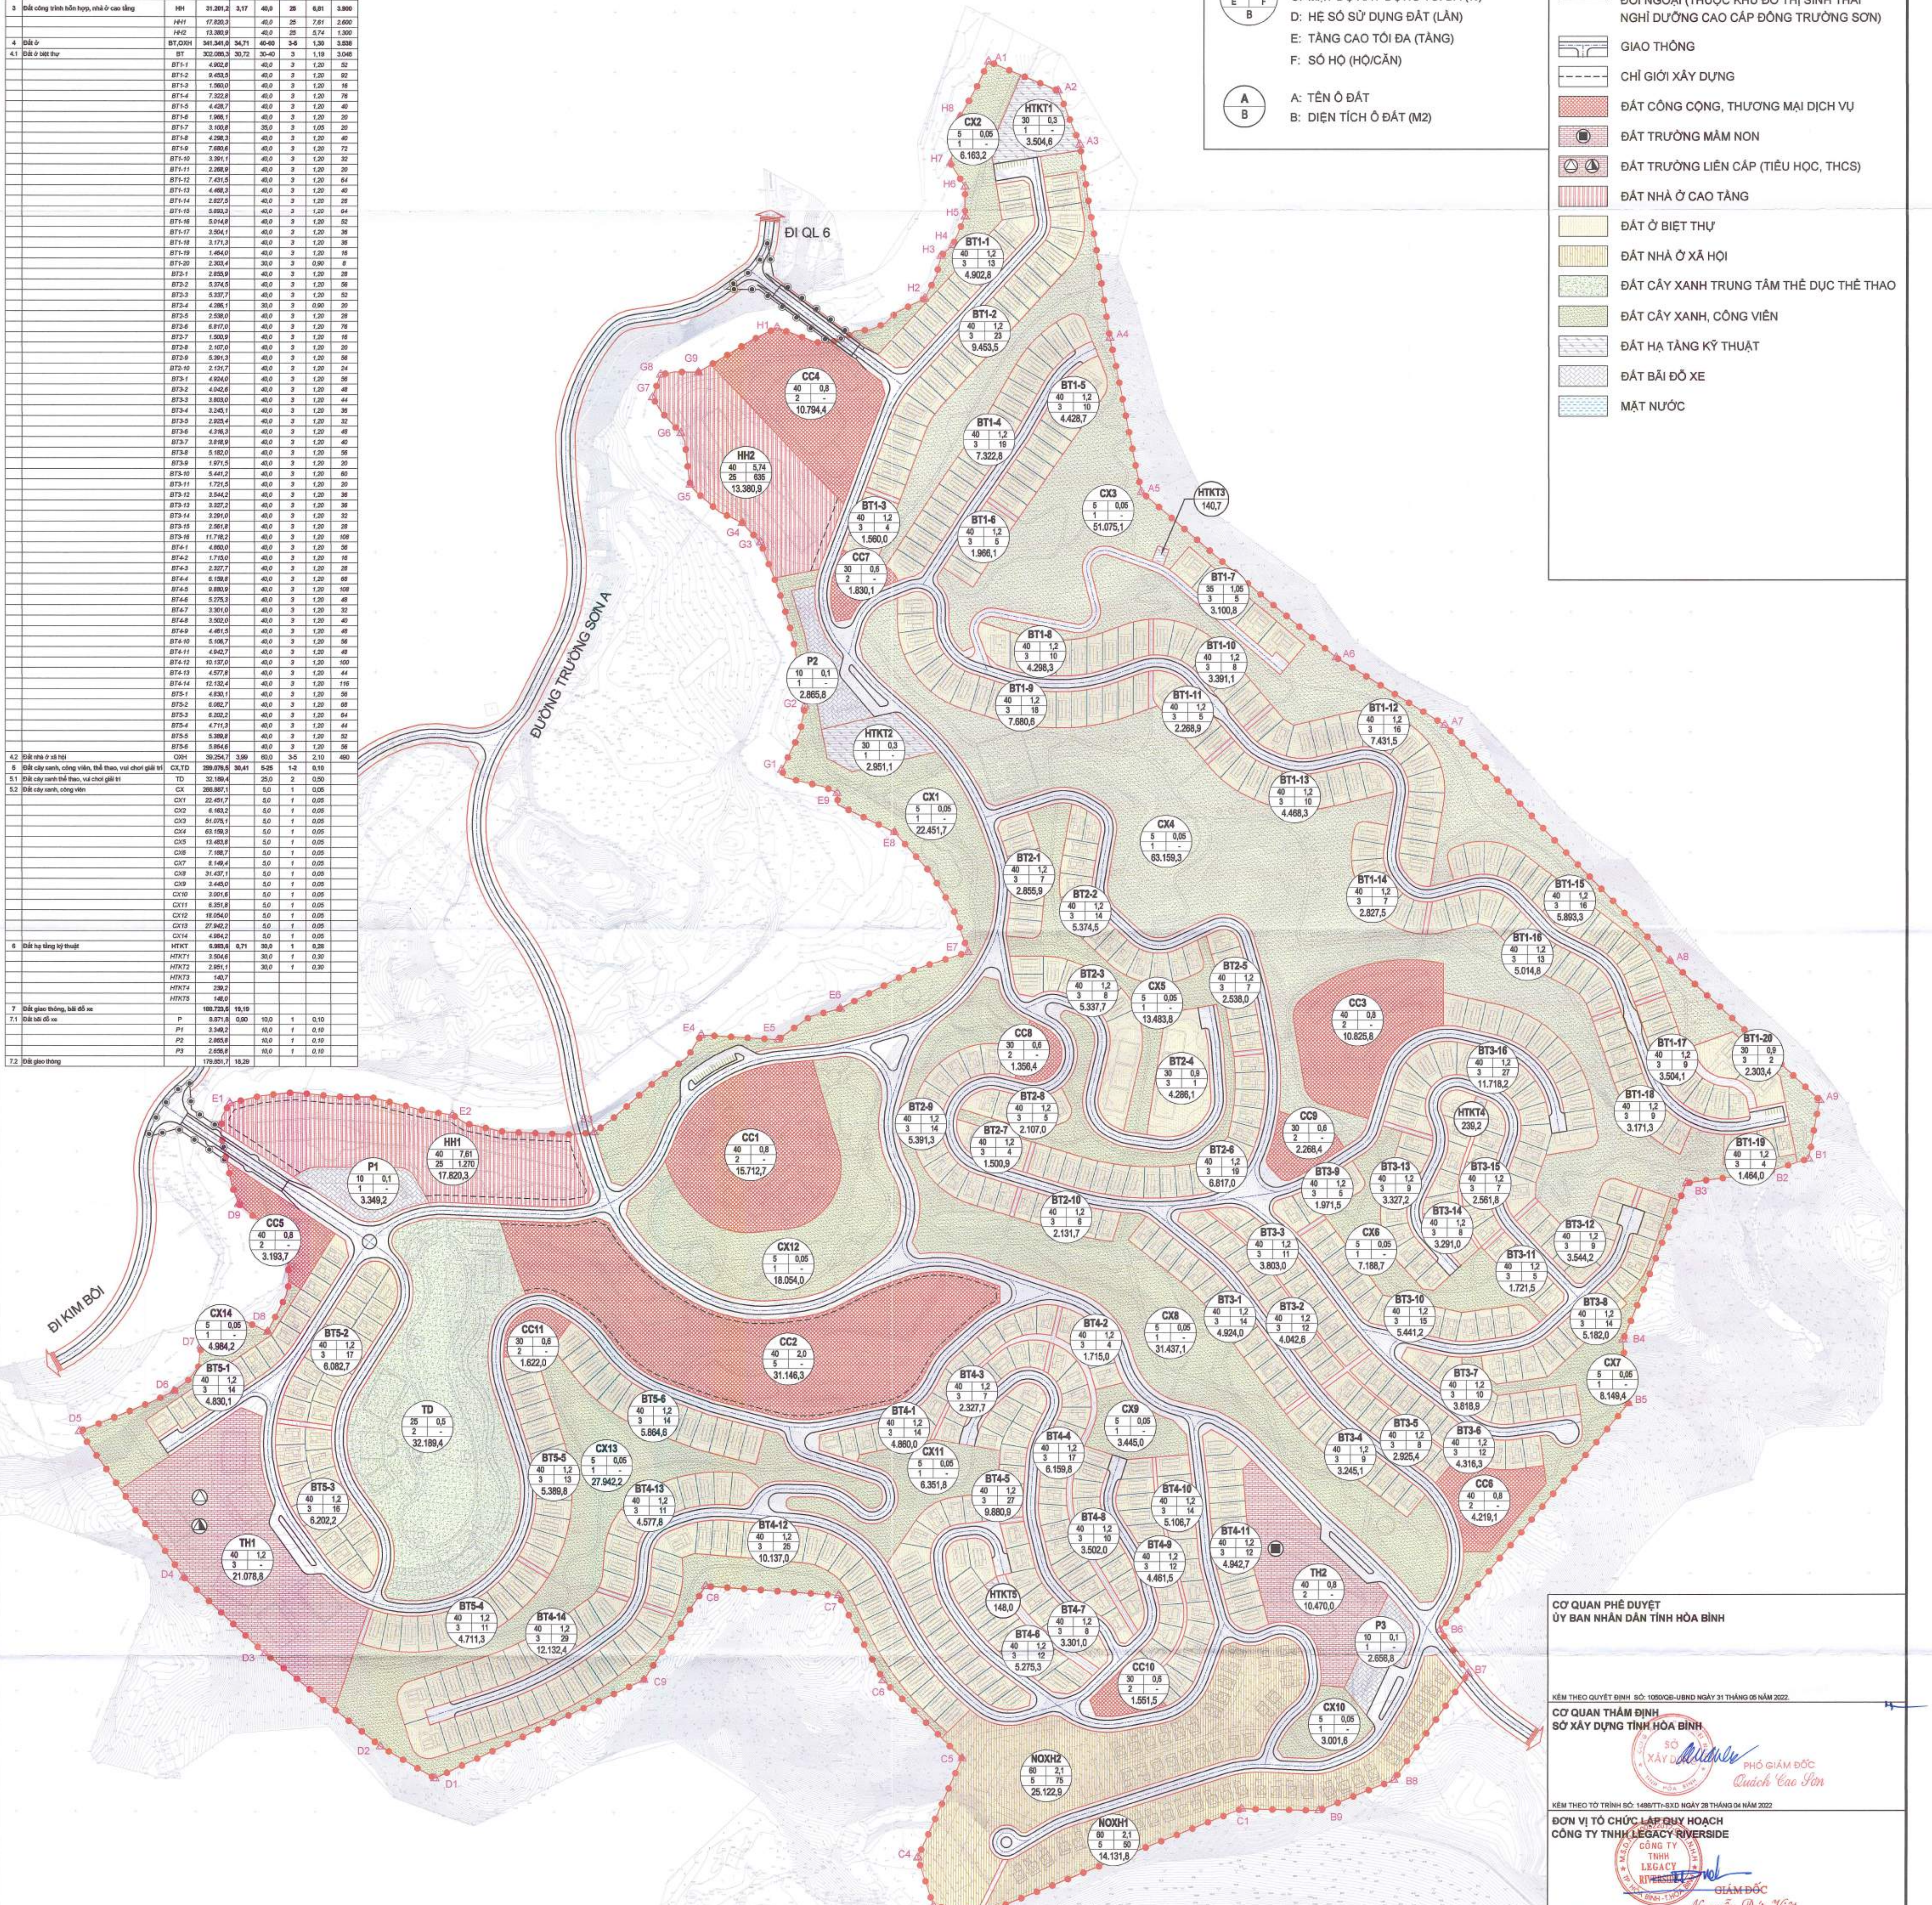

ĐIỀU CHỈNH QUY HOẠCH CHI TIẾT XÂY DỰNG TỶ LỆ 1/500 KHU ĐÔ THỊ SINH THÁI NGHĨ DƯỠNG CAO CẤP ĐỒNG TRƯỜNG SƠN
 TẠI XÃ TÂN VINH, HUYỆN LƯƠNG SƠN, TỈNH HÒA BÌNH

BẢN ĐỒ QUY HOẠCH TỔNG MẶT BẰNG SỬ DỤNG ĐẤT

BẢNG CHỈ TIÊU KINH TẾ KỸ THUẬT

GHI CHÚ:

- CC: ĐẤT CÔNG CỘNG, THƯƠNG MẠI DỊCH VỤ
- TH: ĐẤT GIAO DỤC
- HH: ĐẤT NHÀ Ở CAO TẦNG
- BT: ĐẤT Ở BIỆT THỰ
- NOXH: ĐẤT NHÀ Ở XÃ HỘI
- CX: ĐẤT CÂY XANH, CÔNG VIÊN
- TD: ĐẤT CÂY XANH THỂ THAO, VUI CHƠI GIẢI TRÍ
- HTKT: ĐẤT HẠ TẦNG KỸ THUẬT
- P: ĐẤT BÃI ĐỖ XE

BẢNG TỔNG HỢP ĐIỀU CHỈNH CƠ CẤU SỬ DỤNG ĐẤT

STT	Tên đất	Phương án		Phương án	
		Diện tích (m ²)	Tỷ lệ (%)	Diện tích (m ²)	Tỷ lệ (%)
1	Đất công cộng, thương mại dịch vụ	74.394,03	7,59	84.520,4	8,59
2	Đất giao dục	43.767,85	4,47	31.548,8	3,21
3	Đất công trình hỗn hợp, nhà ở cao tầng	-	-	31.201,2	3,17
4	Đất ở mới	341.341,0	34,83	341.341,0	34,71
4.1	Đất ở biệt thự	302.086,25	30,83	302.086,3	30,72
4.2	Đất nhà ở xã hội	39.254,70	4,01	39.254,7	3,99
5	Đất cây xanh, công viên, thể thao, vui chơi giải trí	287.492,50	29,34	299.076,5	30,41
6	Đất hạ tầng kỹ thuật	23.323,55	2,38	6.983,6	0,71
7	Đất giao thông	209.681,02	21,40	188.723,5	19,19
7.1	Bãi đỗ xe	-	-	8.871,8	0,90
7.2	Đường giao thông	-	-	179.851,7	18,29
Tổng		980.000,0	100,00	983.395,0	100,00

ĐƠN VỊ TỜ CHỨC LẬP QUY HOẠCH
 CÔNG TY TNHH LEGACY RIVERSIDE

KÈM THEO TỜ TRÌNH SỐ: 11/TT-VCT NGÀY 22 THÁNG 06 NĂM 2022

ĐƠN VỊ - ĐƠN GIỮ:
 ĐIỀU CHỈNH QUY HOẠCH CHI TIẾT XÂY DỰNG TỶ LỆ 1/500 KHU ĐÔ THỊ SINH THÁI NGHĨ DƯỠNG CAO CẤP ĐỒNG TRƯỜNG SƠN TẠI XÃ TÂN VINH, HUYỆN LƯƠNG SƠN, TỈNH HÒA BÌNH