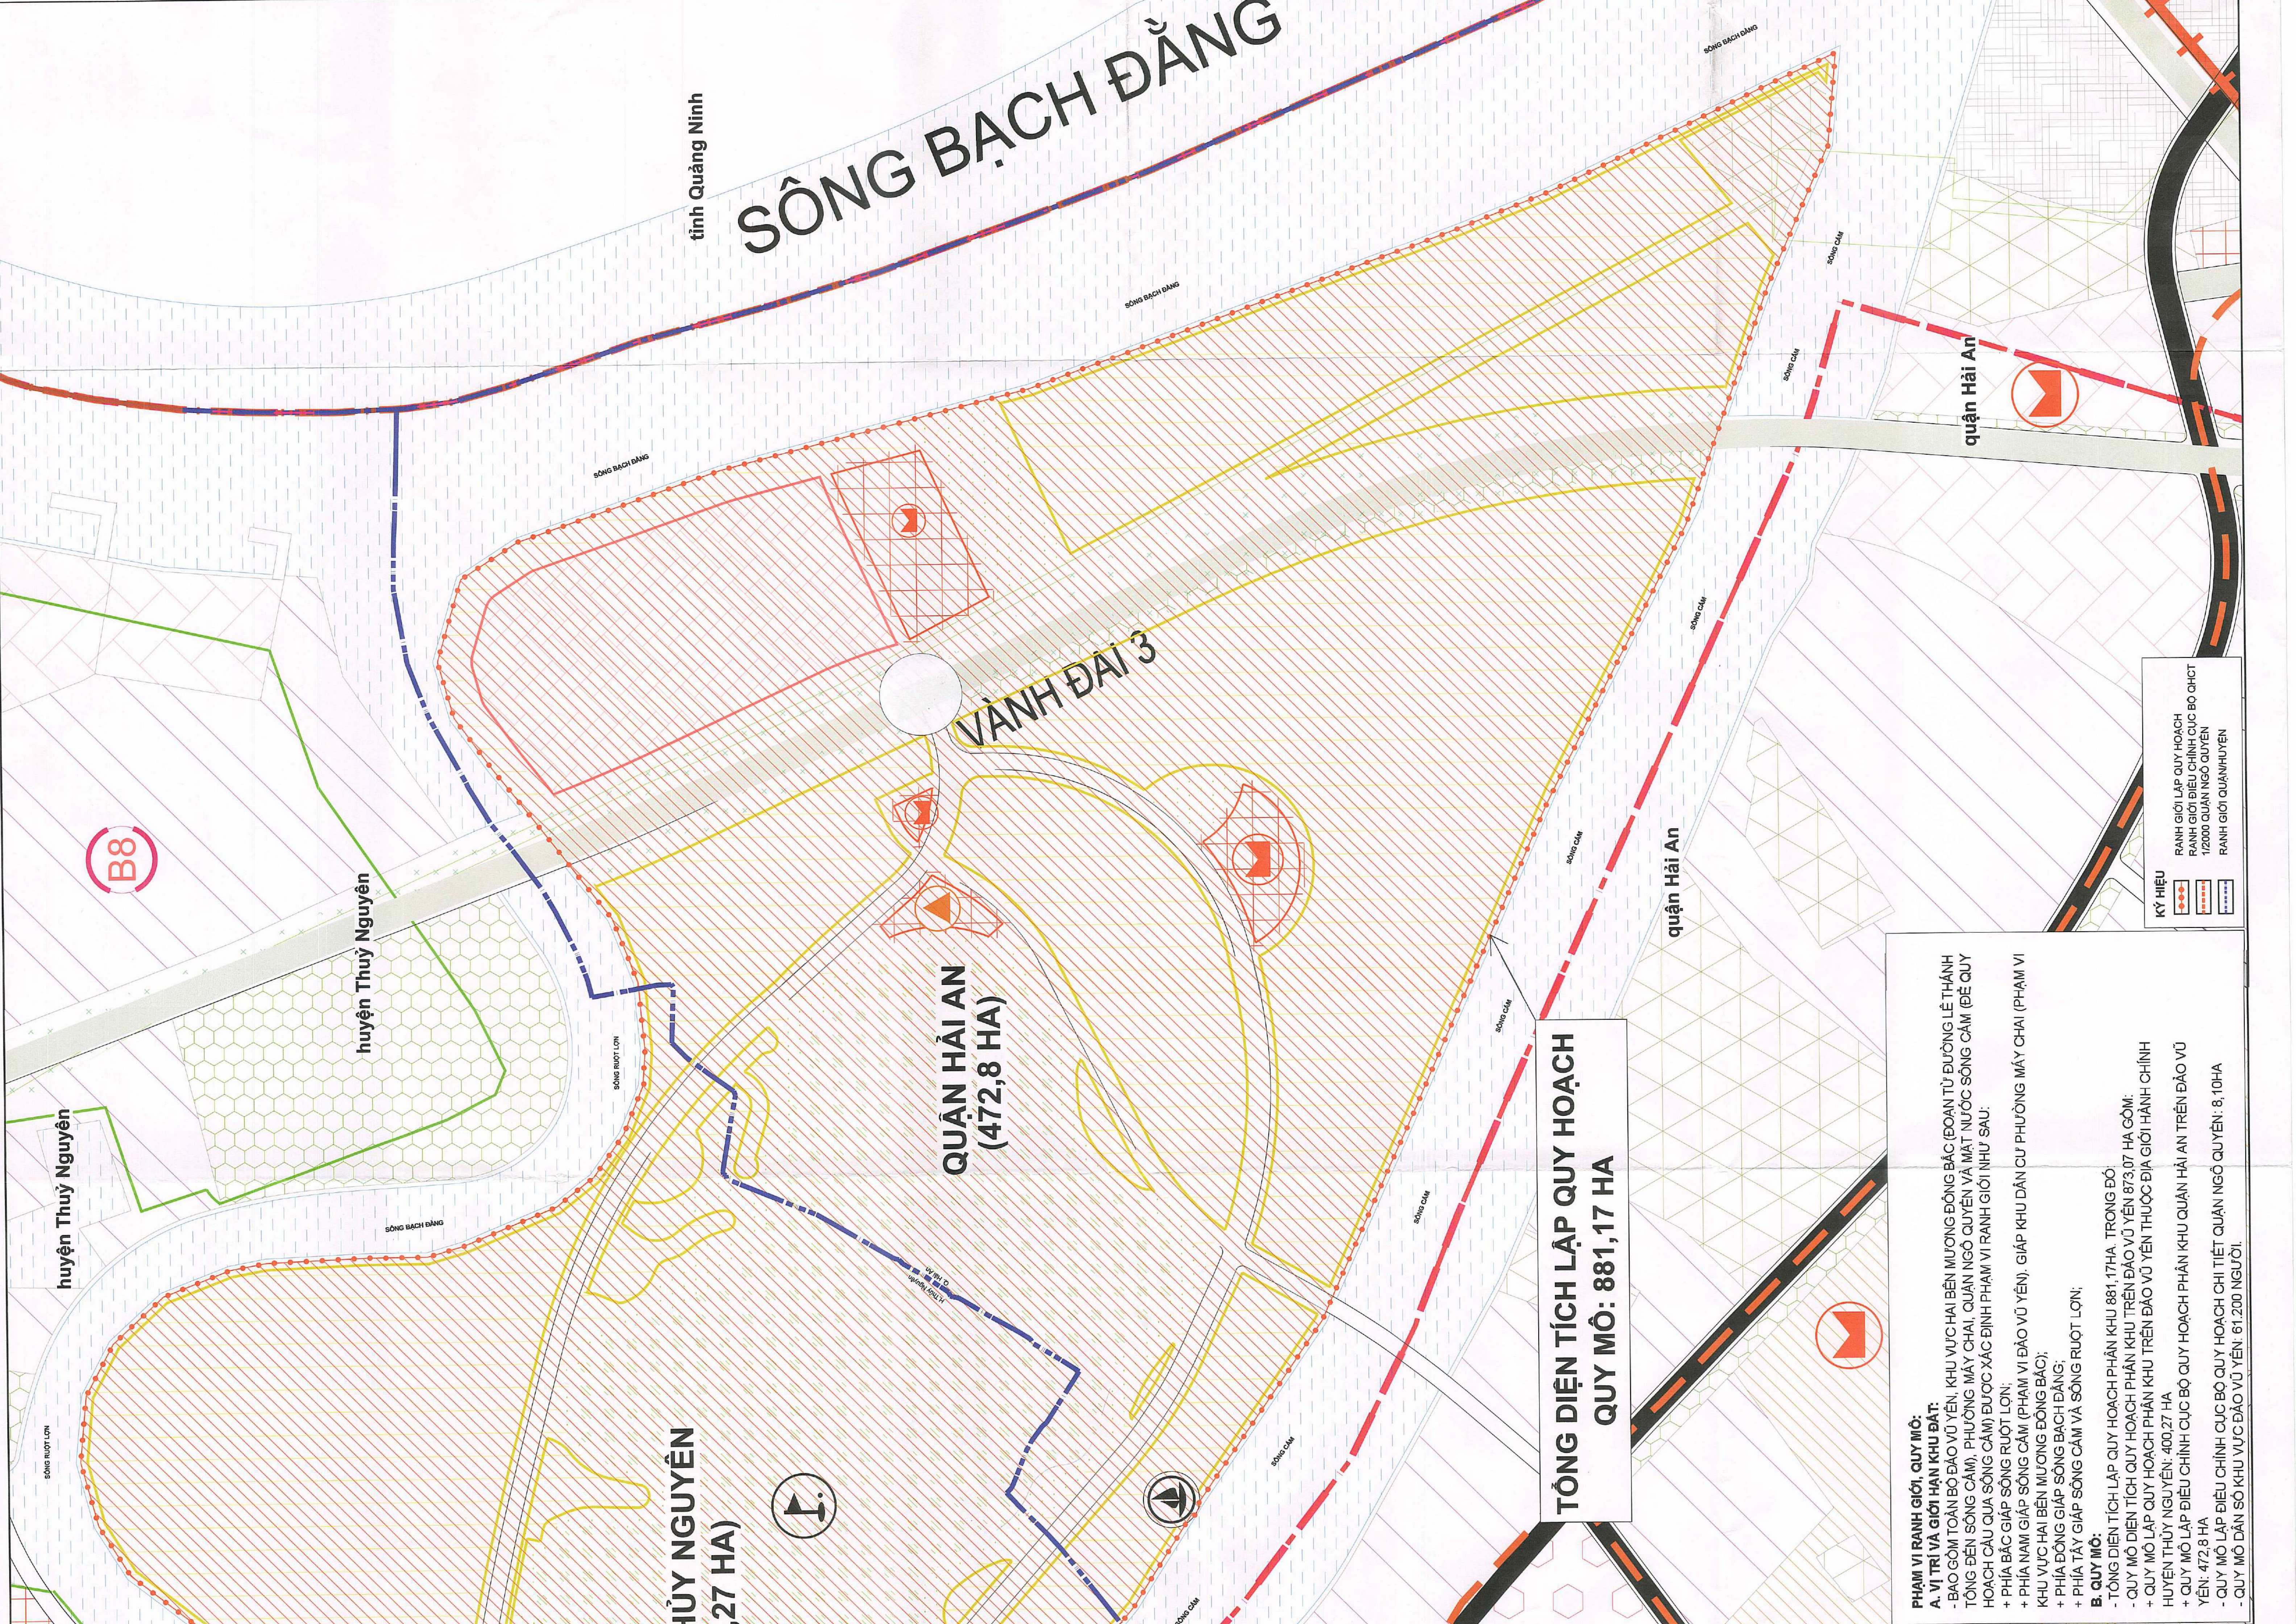

CƠ QUAN PHÊ DUYỆT:
ỦY BAN DẪN ĐÀM THÀNH PHỐ HẢI PHÒNG
KẾM THEO QUYẾT ĐỊNH SỐ 123/UB.Đ.ĐT. NGÀY 15/11/2023

CƠ QUAN THAM DÍNH:
SỞ XÂY DỰNG THÀNH PHỐ HẢI PHÒNG
KẾM THEO QUYẾT ĐỊNH SỐ 123/S.ĐT. NGÀY 15/11/2023

CƠ QUAN TỐ CHỨC LẬP QUY HOẠCH:
TẬP ĐOÀN VINGROUP - CÔNG TY CP
KẾM THEO TRÌNH SƠ LƯỢC QUY HOẠCH SỐ 123/V.ĐT. NGÀY 15/11/2023

PHÓ TỔNG GIÁM ĐỐC
Phạm Văn Khương

CÔNG TRÌNH - ĐỊA ĐIỂM:
QUY HOẠCH PHÂN KHU 1/2000 KHU VỰC ĐẢO VŨ YÊN
ĐỊA ĐIỂM: TẠI PHƯỜNG ĐÔNG HẢI 1, QUẬN HẢI AN, PHƯỜNG MÁY CHAI, QUẬN NGỘ QUYỀN VÀ CẢ THUYẾT TRẠO, HUYỆN THỦY NGUYÊN

TÊN BẢN VẼ: SƠ ĐỒ VỊ TRÍ VÀ GIỚI HẠN KHU ĐẤT

BẢN VẼ: CH-01 | **THIẾT KẾ:** 1A0 | **TỶ LỆ:** 1:6.000 | **NGÀY:** 04-04-2023

CHỦ TRƯỞNG: TRẦN TRUNG HIAM

CHỦ NHIỆM: NGUYỄN BÌNH TÂM

TRƯỞNG PHÒNG: TRẦN TRUNG HIAM

QL KỸ THUẬT: TRẦN TRUNG HIAM

GIÁM ĐỐC: NGUYỄN BÌNH TÂM

CÔNG TY CỔ PHẦN TƯ VẤN PHÁT TRIỂN ĐÔ THỊ VIỆT NAM
ĐỊA CHỈ: TẦNG 4, TÒA NHÀ AN BÌNH - SỐ 3 TRẦN NGUYỄN BÍCH - HẢI PHÒNG
TEL: 024.2222.2222 | WEBSITE: VUD.CO.VN

PHẠM VI RANH GIỚI QUY MÔ:

A. VỊ TRÍ VÀ GIỚI HẠN KHU ĐẤT:

- BAO GỒM TỈNH ĐẢO VŨ YÊN, KHU VỰC HÀ BÊN MƯỜNG ĐÔNG BẮC (ĐOÀN TỬ ĐƯỜNG LÊ THÀNH TÔNG ĐẾN SÔNG CẨM), PHƯỜNG MÁY CHAI, QUẬN NGỘ QUYỀN VÀ MẶT NƯỚC SÔNG CẨM (ĐỀ QUY HOẠCH CẦU QUÁ SÔNG CẨM) ĐƯỢC XÁC ĐỊNH PHẠM VI RANH GIỚI NHƯ SAU:
- + PHÍA BẮC GIÁP SÔNG RƯỢT LỢN;
- + PHÍA NAM GIÁP SÔNG CẨM (PHẠM VI ĐẢO VŨ YÊN, GIÁP KHU DÂN CƯ PHƯỜNG MÁY CHAI (PHẠM VI KHU VỰC HÀ BÊN MƯỜNG ĐÔNG BẮC);
- + PHÍA ĐÔNG GIÁP SÔNG BẠCH ĐẲNG;
- + PHÍA TÂY GIÁP SÔNG CẨM VÀ SÔNG RƯỢT LỢN;

B. QUY MÔ:

- TỔNG DIỆN TÍCH LẬP QUY HOẠCH PHÂN KHU 881,17HA. TRONG ĐÓ:
- QUY MÔ DIỆN TÍCH QUY HOẠCH PHÂN KHU TRÊN ĐẢO VŨ YÊN 873,07 HA GỒM:
- QUY MÔ LẬP QUY HOẠCH PHÂN KHU TRÊN ĐẢO VŨ YÊN THUỘC ĐỊA GIỚI HÀNH CHÍNH HUYỆN THỦY NGUYÊN: 400,27 HA
- QUY MÔ LẬP ĐIỀU CHỈNH CỤC BỘ QUY HOẠCH PHÂN KHU QUẬN HẢI AN TRÊN ĐẢO VŨ YÊN: 472,8 HA
- QUY MÔ LẬP ĐIỀU CHỈNH CỤC BỘ QUY HOẠCH CHI TIẾT QUẬN NGỘ QUYỀN: 8,10HA
- QUY MÔ DÂN SỐ KHU VỰC ĐẢO VŨ YÊN: 61.200 NGƯỜI.

SƠ ĐỒ VỊ TRÍ KHU VỰC QUY HOẠCH ĐƯỢC TRÍCH TỪ BẢN ĐỒ ĐỊNH HƯỚNG KHÔNG GIẢN PHÁT TRIỂN TOÀN ĐÔ THỊ TRONG ĐIỀU CHỈNH QUY HOẠCH CHUNG THÀNH PHỐ HẢI PHÒNG ĐẾN NĂM 2040, TÍNH NHIÊN ĐẾN NĂM 2050