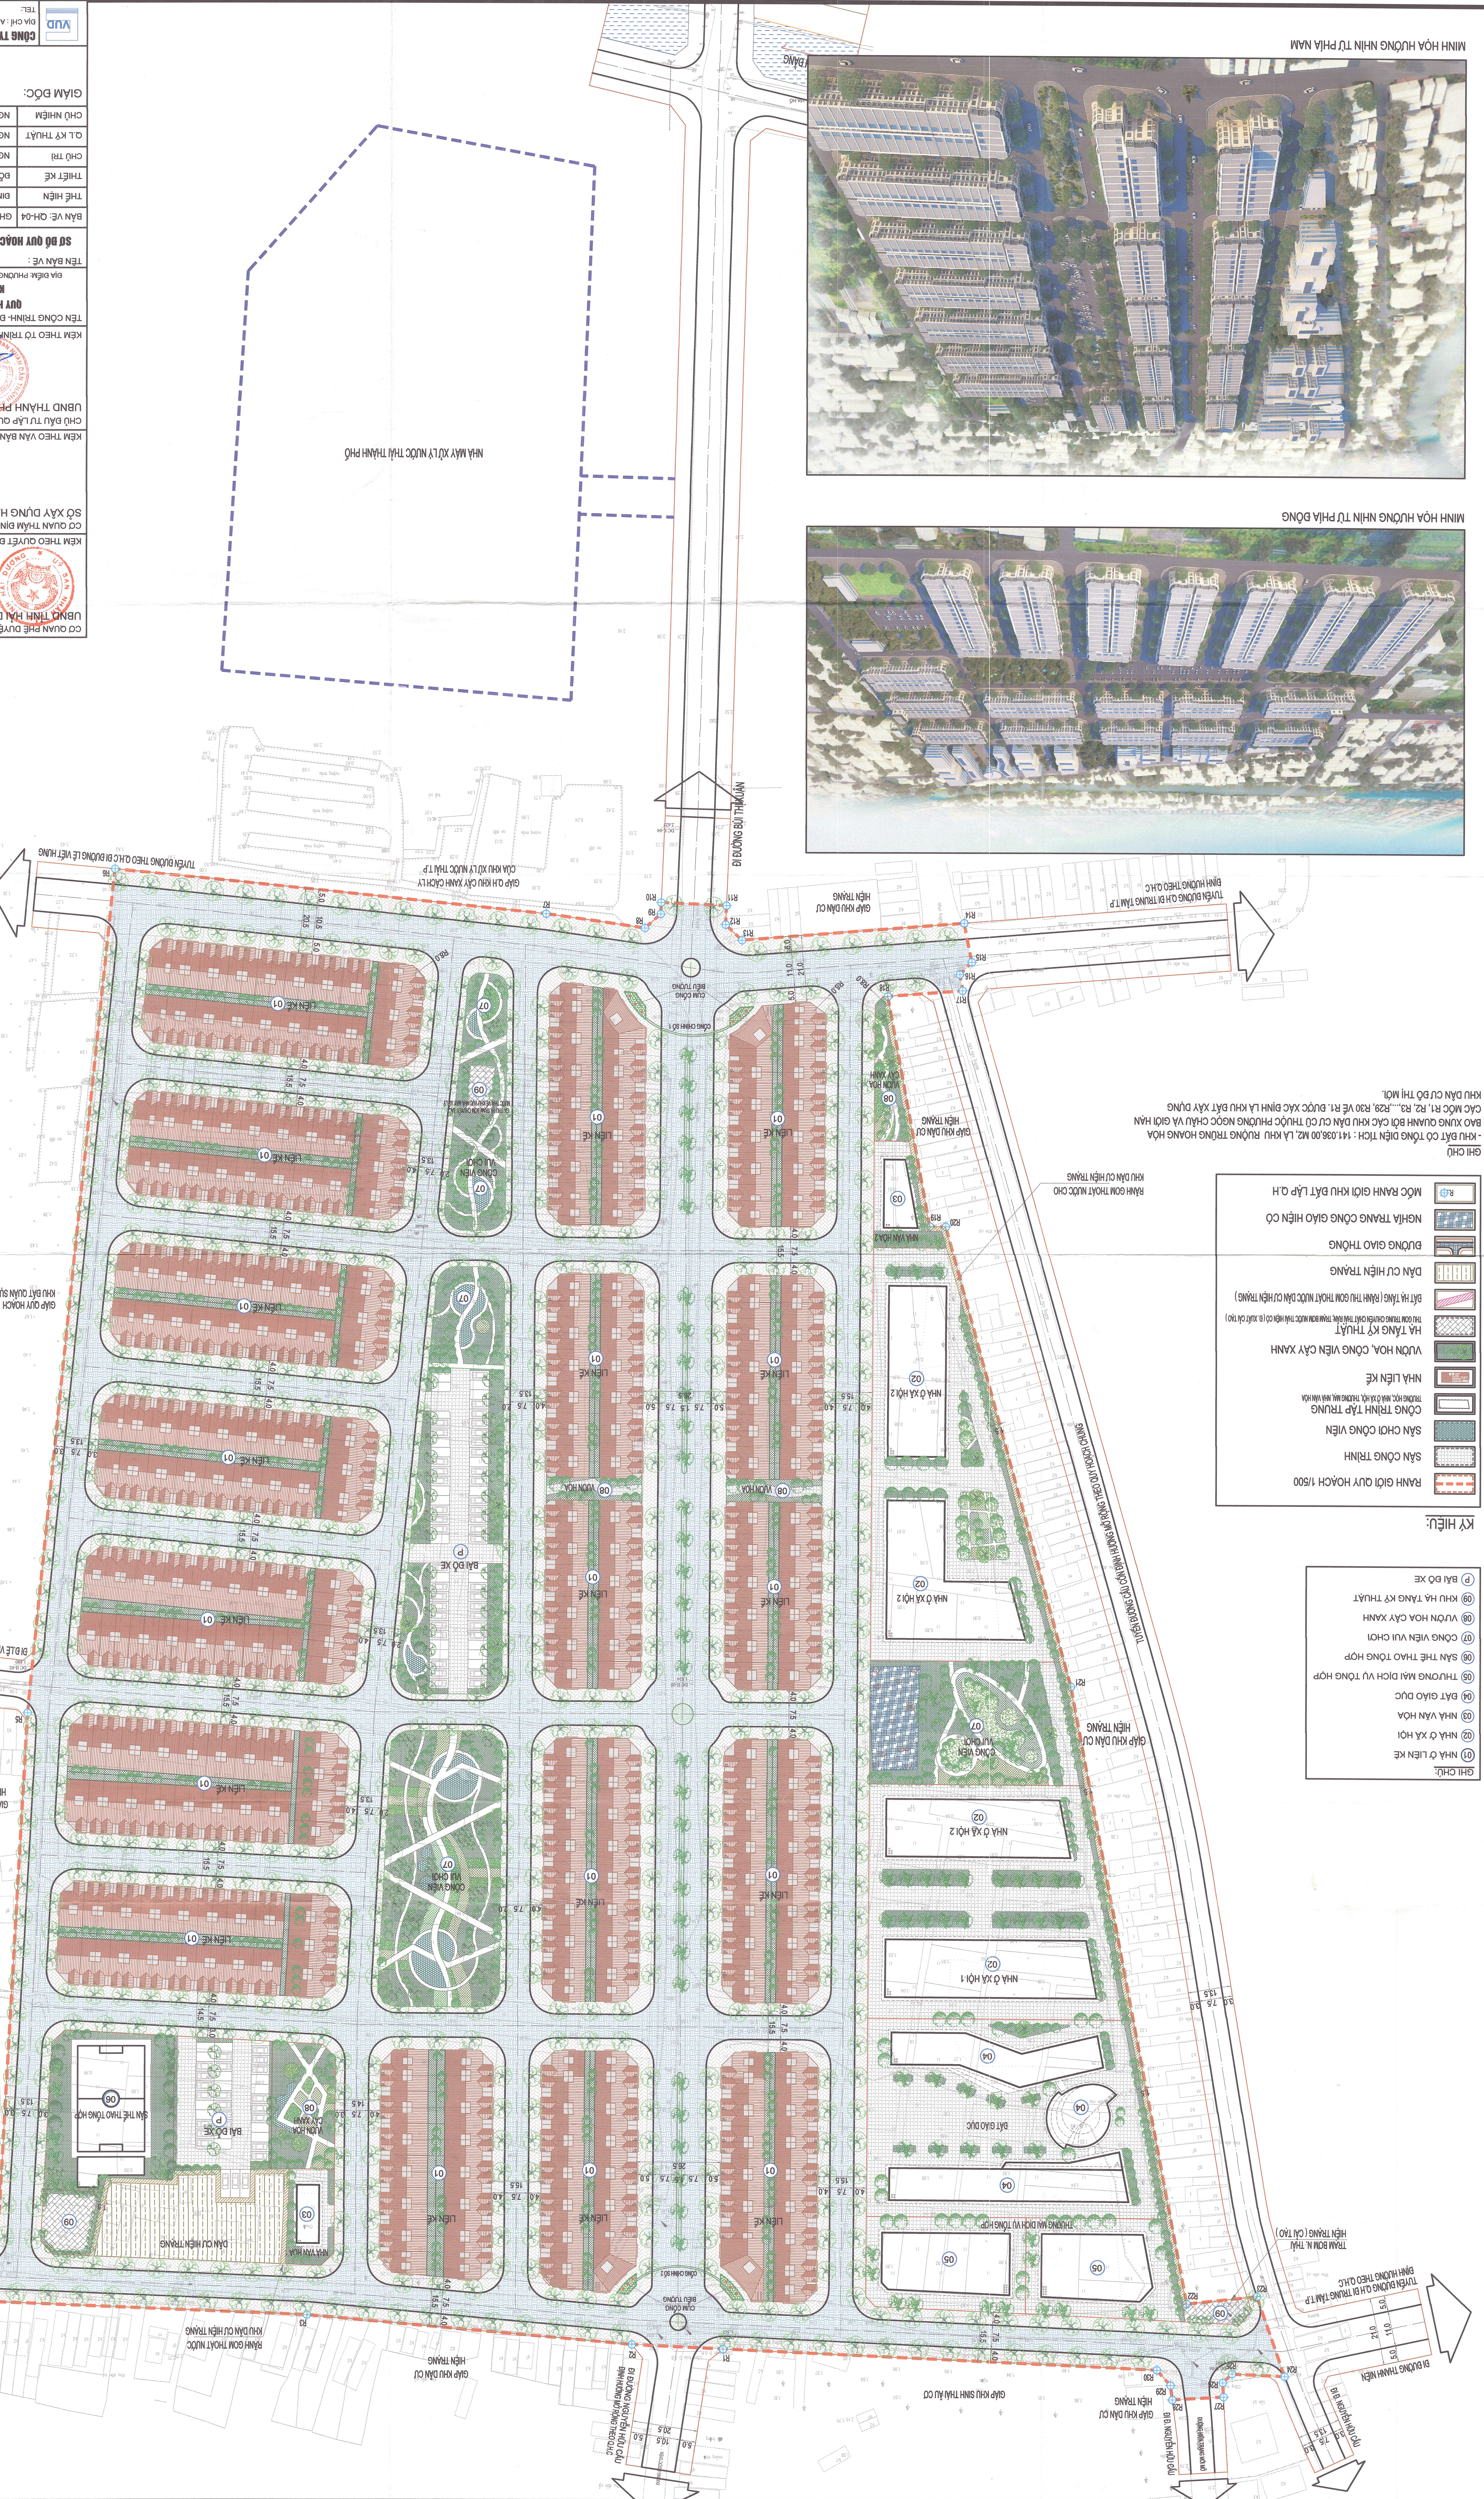

QUY HOẠCH CHI TIẾT XÂY DỰNG TỶ LỆ 1/500
 KEM THEO TRÌNH ĐỊA BIỂU: NGÀY: THÁNG: NĂM 2018

UBND THÀNH PHỐ HẢI DƯƠNG
 CHỖ BẤY TỰ LẬP QUÝ HOẠCH: NGÀY: THÁNG: NĂM 2018

UBND THỊNH HẢI DƯƠNG
 KEM THEO QUYẾT ĐỊNH SỐ: NGÀY: THÁNG: NĂM 2018

UBND THỊNH HẢI DƯƠNG
 KEM THEO VẤN BÀN SỐ: NGÀY: THÁNG: NĂM 2018

SỞ XÂY DỰNG HẢI DƯƠNG
 CHỖ QUẢN TRỊ: NGÀY: THÁNG: NĂM 2018

UBND THỊNH HẢI DƯƠNG
 KEM THEO QUYẾT ĐỊNH SỐ: NGÀY: THÁNG: NĂM 2018

BẢNG THỐNG KÊ MỨC TỶ DỘ
 MỨC RANG GIỚI QUÝ HOẠCH

Khu đất Quận Sứ

GIỚI CHUỖ:
 01 NHÀ Ở LIỀN KÈ
 02 NHÀ Ở XÃ HỘI
 03 NHÀ VĂN HÓA
 04 BÁT GIÁO ĐỨC
 05 THƯỜNG MẠI DỊCH VỤ TỔNG HỢP
 06 SÂN THỂ THAO TỔNG HỢP
 07 CÔNG VIÊN VƯỜN CHƠI
 08 VƯỜN HOA CÂY XANH
 09 KHU HẦM TĂNG KỸ THUẬT
 P BÃI ĐÓNG XE

GIỚI CHUỖ
 - KHU ĐẤT CÓ TỔNG DIỆN TÍCH: 141.026.002 M² LÀ KHU RỪNG TRƯỞNG HOANG HOA CÁC MỐC R1, R2, R3, R23, R29, R30 VÀ R1, BƯỚC XÁC ĐỊNH LẠI KHU ĐẤT XÂY DỰNG KHU ĐẤT CƯ BỞ THỊ MỚI.