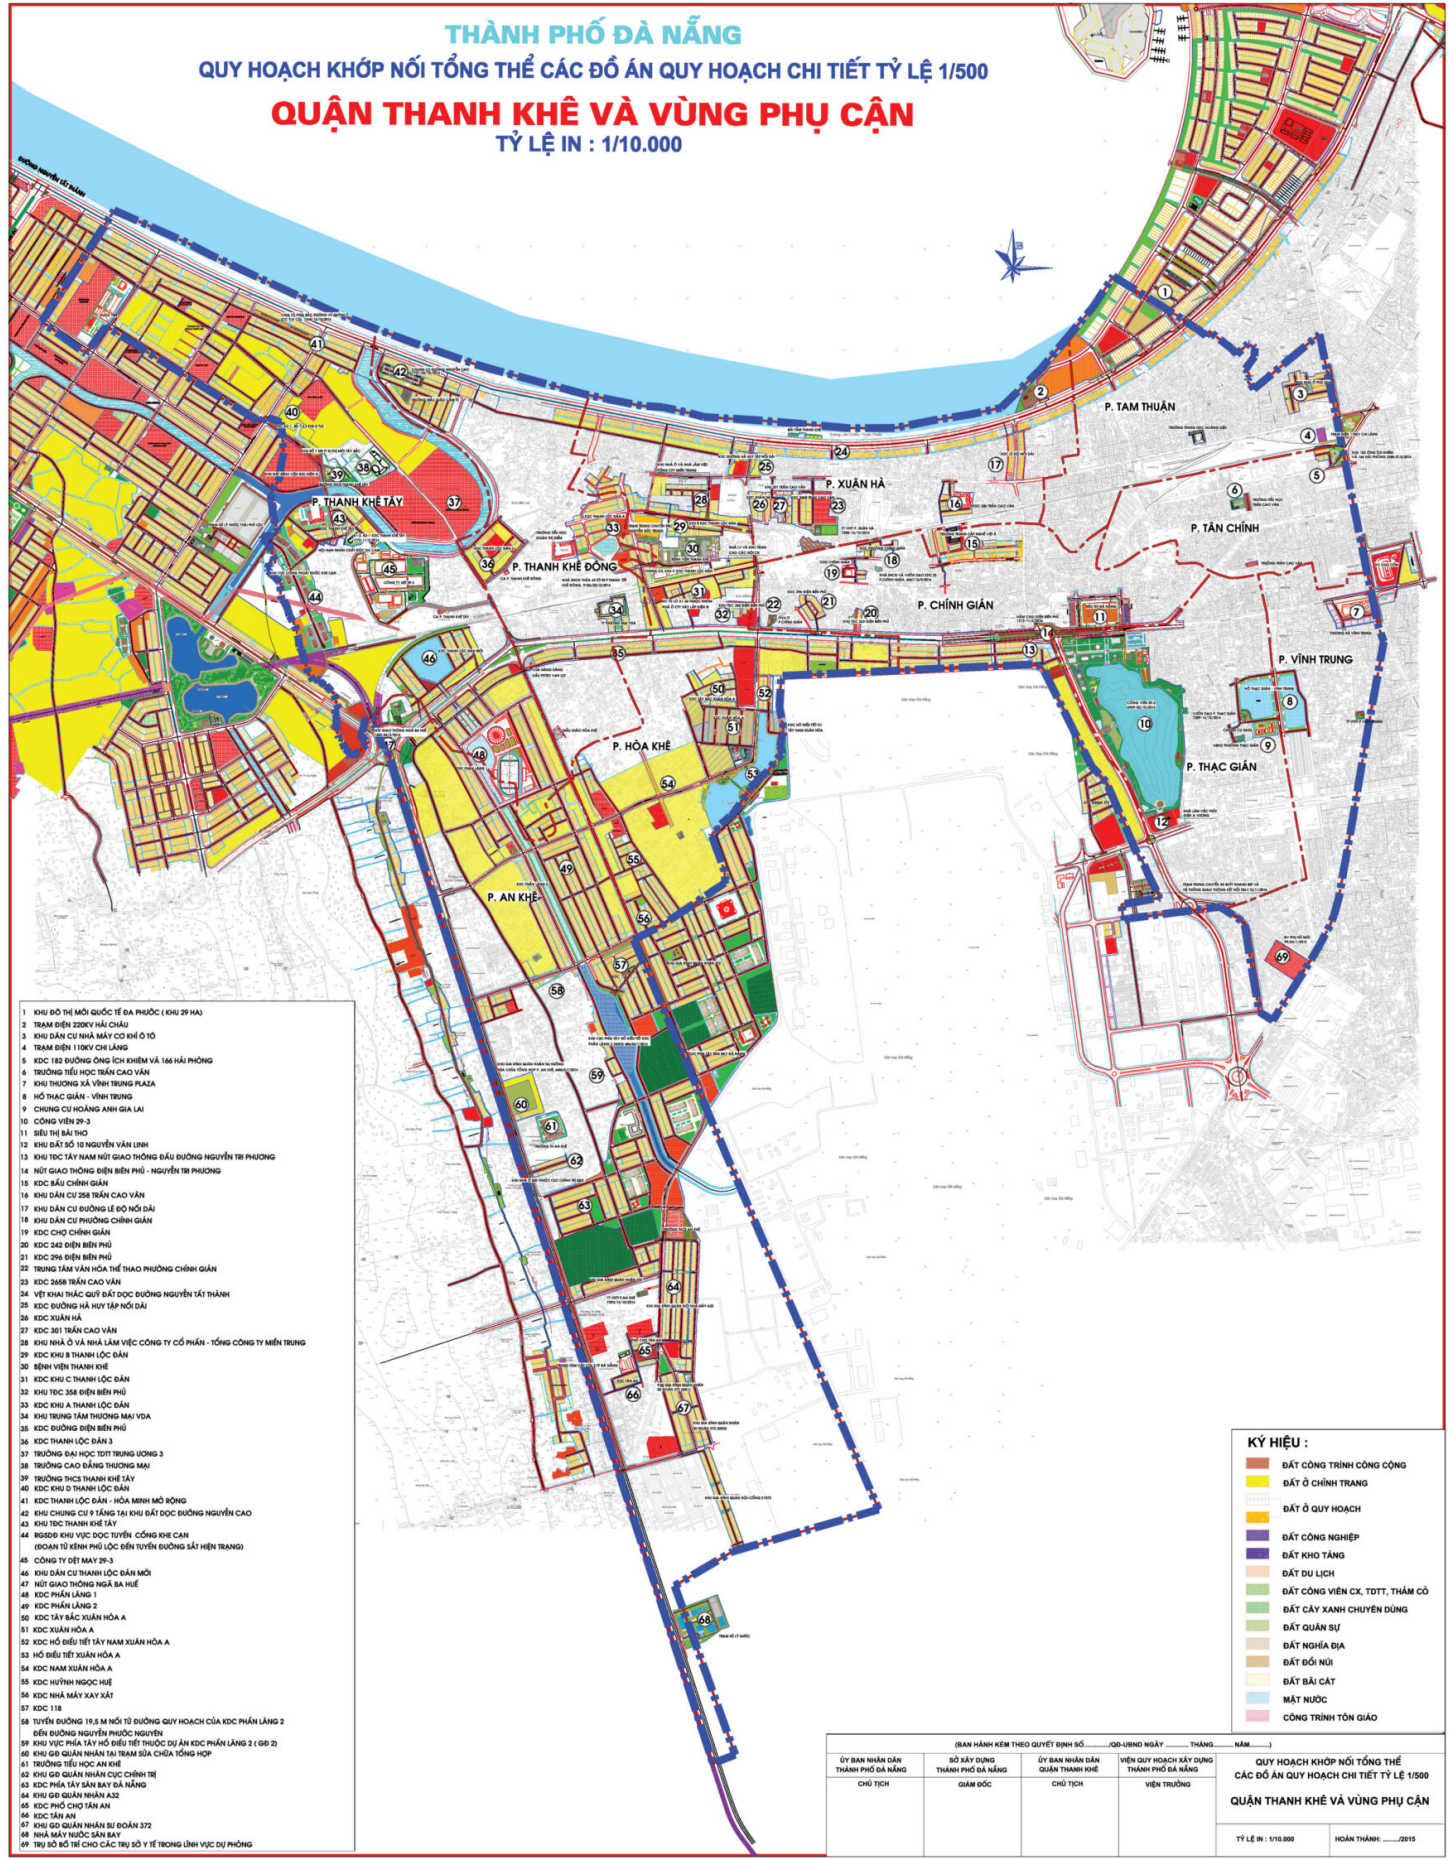

THÀNH PHỐ ĐÀ NẴNG
QUY HOẠCH KHỚP NỐI TỔNG THỂ CÁC ĐỒ ÁN QUY HOẠCH CHI TIẾT TỶ LỆ 1/500
QUẬN THANH KHÊ VÀ VÙNG PHỤ CẬN
TỶ LỆ IN : 1/10.000

1. **KÝ HIỆU :**
2. ĐẤT CÔNG TRÌNH CÔNG CỘNG
   - ĐẤT Ở CHÍNH TRƯƠNG
   - ĐẤT Ở QUY HOẠCH
   - ĐẤT CÔNG NGHIỆP
   - ĐẤT KHO TÀNG
   - ĐẤT DU LỊCH
   - ĐẤT CÔNG VIÊN Cx, TDTT, THẢM CỎ
   - ĐẤT CÂY XANH CHUYÊN DỤNG
   - ĐẤT QUẢN LÝ
   - ĐẤT HOA HỮA
   - ĐẤT ĐỒ HỒI
   - ĐẤT BÀ CÁT
   - MẶT NƯỚC
   - CÔNG TRÌNH TỒN GIỮA

(BAN HÀNH KÈM THEO QUYẾT ĐỊNH SỐ ...../QĐ-UBND NGÀY ..... THÁNG ..... NĂM .....)			
ỦY BAN NHÂN DÂN THÀNH PHỐ ĐÀ NẴNG	MỘT SỐ VĂN PHÒNG THÀNH PHỐ ĐÀ NẴNG	ỦY BAN NHÂN DÂN QUẬN THANH KHÊ	VĂN PHÒNG QUẢN LÝ THÀNH PHỐ ĐÀ NẴNG
CHỖ TỊCH	GIÁM ĐỐC	CHỖ TỊCH	VĂN PHÒNG
QUY HOẠCH KHỚP NỐI TỔNG THỂ CÁC ĐỒ ÁN QUY HOẠCH CHI TIẾT TỶ LỆ 1/500 QUẬN THANH KHÊ VÀ VÙNG PHỤ CẬN			
TỶ LỆ IN : 1/10.000		HOÀN THÀNH 2015