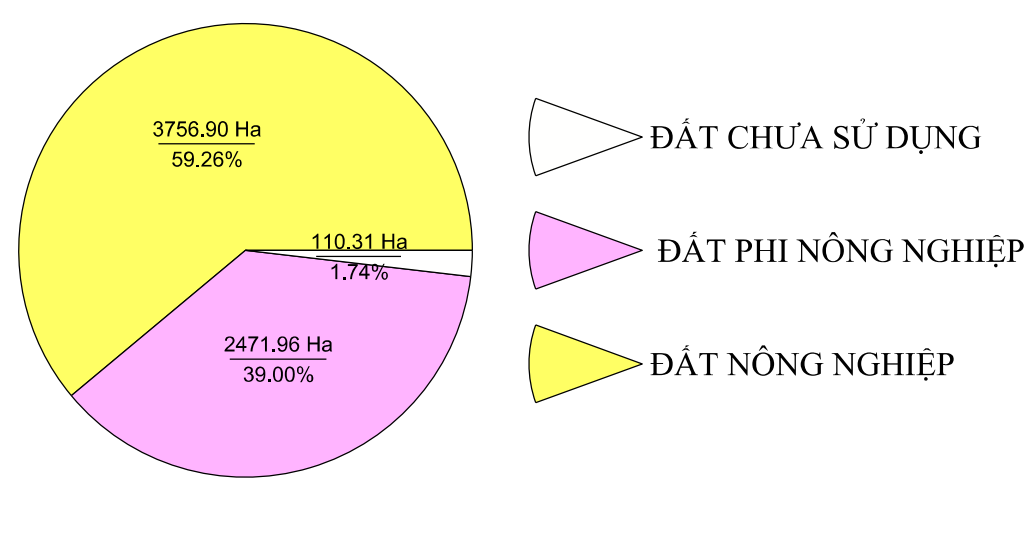

UBND THÀNH PHỐ ĐÀ NẴNG	SỞ TÀI NGUYÊN VÀ MÔI TRƯỜNG	UBND QUẬN SƠN TRÀ
Ngày ... tháng ... năm 2021... TM. ỦY BAN NHÂN DÂN CHỦ TỊCH Ký, ghi rõ họ và tên, đóng dấu	Ngày ... tháng ... năm 2021... GIAM ĐỐC Ký, ghi rõ họ và tên, đóng dấu	Ngày ... tháng ... năm 2021... TM. ỦY BAN NHÂN DÂN CHỦ TỊCH Ký, ghi rõ họ và tên, đóng dấu

TỶ LỆ 1:10 000